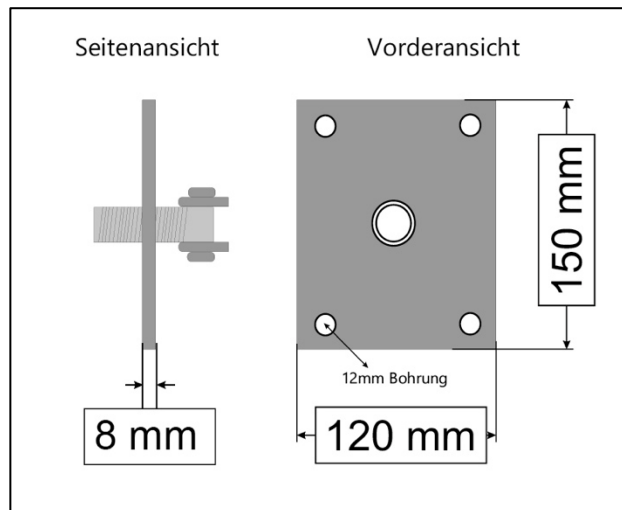

Montage von Gartentüren Alu zwischen Pfeilern/am Mauerwerk:

Benötigte Hilfsmittel

Maßband

Stift

Wasserwaage

Bohrmaschine

Schraubenzieher

1. Markierungen erstellen

Stellen Sie unter Mithilfe einer weiteren Person die Gartentür zwischen die Pfeiler/das Mauerwerk und richten Sie die Flügel flucht- und lotgerecht mit einer Schnur und einer Wasserwaage aus. Auf den Bandseiten sind links und rechts jeweils ein Abstand von ca. 60 mm, zwischen den Türflügeln ein Abstand von ca. 35 mm und ein Bodenabstand von ca. 70 mm zum Boden zu beachten. Markieren anschließend an den Pfeilern/auf dem Mauerwerk die Positionen für die Montagebohrungen der Bandmontageplatten.

2. Bohrungen für Torbänder

Führen Sie für jedes Türband jeweils vier Befestigungsbohrungen mit einem Durchmesser von 10 mm und eine Bandbohrung mit einem Durchmesser von 25 mm durch.

Montageplatten für Pfeiler/Mauerwerk

4. Markierungen die Bodenhülse des Vorsteckers setzen

Bringen Sie beide Türflügel mittig zusammen, so dass Sie eine Linie bilden. Dann zeichnen Sie durch die Hülse des Standflügels in der Mitte der Türanlage auf dem Boden eine Markierung an. Anschließend bohren Sie mit einem 22 mm Bohrer ein Loch. Entfernen Sie die Bohrreste und schieben Sie die Edelstahlhülse ein.