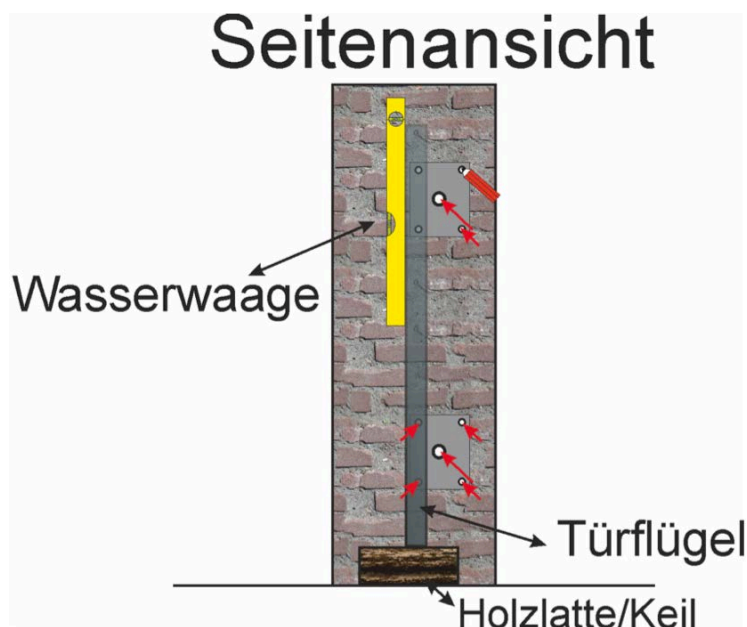

Montage von Gartentüren Alu zwischen Pfeilern/am Mauerwerk:

Benötigte Hilfsmittel

Maßband

Stift

Wasserwaage

Bohrmaschine

Schraubenzieher

1. Markierungen erstellen

Stellen Sie unter Mithilfe einer weiteren Person die Gartentür zwischen die Pfeiler/das Mauerwerk und richten Sie die Flügel flucht- und lotgerecht mit einer Schnur und einer Wasserwaage aus. Auf den Bandseiten sind links und rechts jeweils ein Abstand von ca. 60 mm, zwischen den Türflügeln ein Abstand von ca. 35 mm und ein Bodenabstand von ca. 70 mm zum Boden zu beachten. Markieren anschließend an den Pfeilern/auf dem Mauerwerk die Positionen für die Montagebohrungen der Bandmontageplatten.

2. Bohrungen für Torbänder

Führen Sie für jedes Türband jeweils vier Befestigungsbohrungen mit einem Durchmesser von 10 mm und eine Bandbohrung mit einem Durchmesser von 25 mm durch.

Montageplatten für Pfeiler/Mauerwerk

4. Markierungen die Bodenhülse des Vorsteckers setzen

Bringen Sie beide Türflügel mittig zusammen, so dass Sie eine Linie bilden. Dann zeichnen Sie durch die Hülse des Standflügels in der Mitte der Türanlage auf dem Boden eine Markierung an. Anschließend bohren Sie mit einem 22 mm Bohrer ein Loch. Entfernen Sie die Bohrreste und schieben Sie die Edelstahlhülse ein.